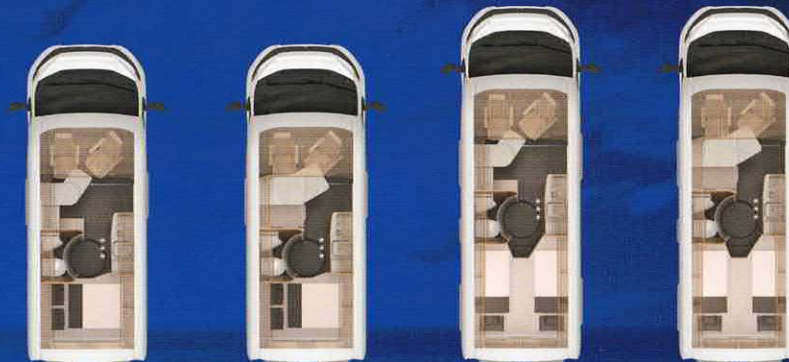

BOXSTAR PLATINUM SELECTION

	540 ROAD 2 BE	540 ROAD	600 LIFETIME 2 BE	600 LIFETIME
Listenpreis Fahrzeug	42.195,- €	42.575,- €	46.145,- €	46.725,- €
Motorisierung Fiat 2,3 l 130 PS	1.160,- €	1.160,- €	1.160,- €	1.160,- €
200501 Airbag für Beifahrerseite	343,- €	343,- €	343,- €	343,- €
200488 Außenspiegel elektr. verstell – und beheizbar	265,- €	265,- €	265,- €	265,- €
201952 Höhenverstellung Beifahrersitz	103,- €	103,- €	103,- €	103,- €
200176 Klimaanlage Fahrerhaus manuell	1.606,- €	1.606,- €	1.606,- €	1.606,- €
202478 Lenkrad mit Bedienelementen für Radio	106,- €	106,- €	106,- €	106,- €
200567 Tempomat – Cruise Control	343,- €	343,- €	343,- €	343,- €
352059 CP-Plus Bedienteil	95,- €	95,- €	95,- €	95,- €
550990 Fahrerhausverdunklung durch Remis-Front- und Seitenscheibenrollos	719,- €	719,- €	719,- €	719,- €
251948 Kabelvorverlegung für Solar- und Sat-Anlagen	91,- €	91,- €	91,- €	91,- €
501646 Markise für 540/600/630er-Grundrisse (modellabhängig!)	1.046,- €	1.046,- €	1.046,- €	1.046,- €
250599 Radiovorbereitung für Wohnraum (Kabelverl. inkl. 2 Lautsprecher)	249,- €	249,- €	249,- €	249,- €
101080 Einstiegstufe elektrisch, 70 cm breit	573,- €	573,- €	573,- €	573,- €
352380 Truma iNet-System (nur in Verbindung mit Option 352059 möglich)	616,- €	616,- €	616,- €	616,- €
201815 Leichtmetallfelgen mit Serienbereifung	728,- €	728,- €	728,- €	728,- €