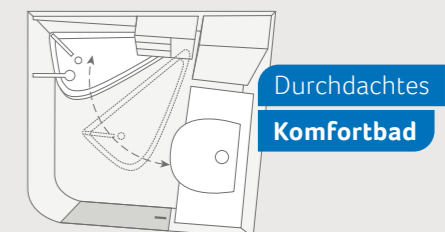

Durchdachtes
Komfortbad

BETTENVARIANTEN

2 Schlafplätze	590 MF
2-3 Schlafplätze	650 MF, 650 MEG
2-4 Schlafplätze	700 MEG

BADVARIANTEN

Komfortbad	650 MEG
Hecklängsbad	590 MF, 650 MF
Fixbad	700 MEG