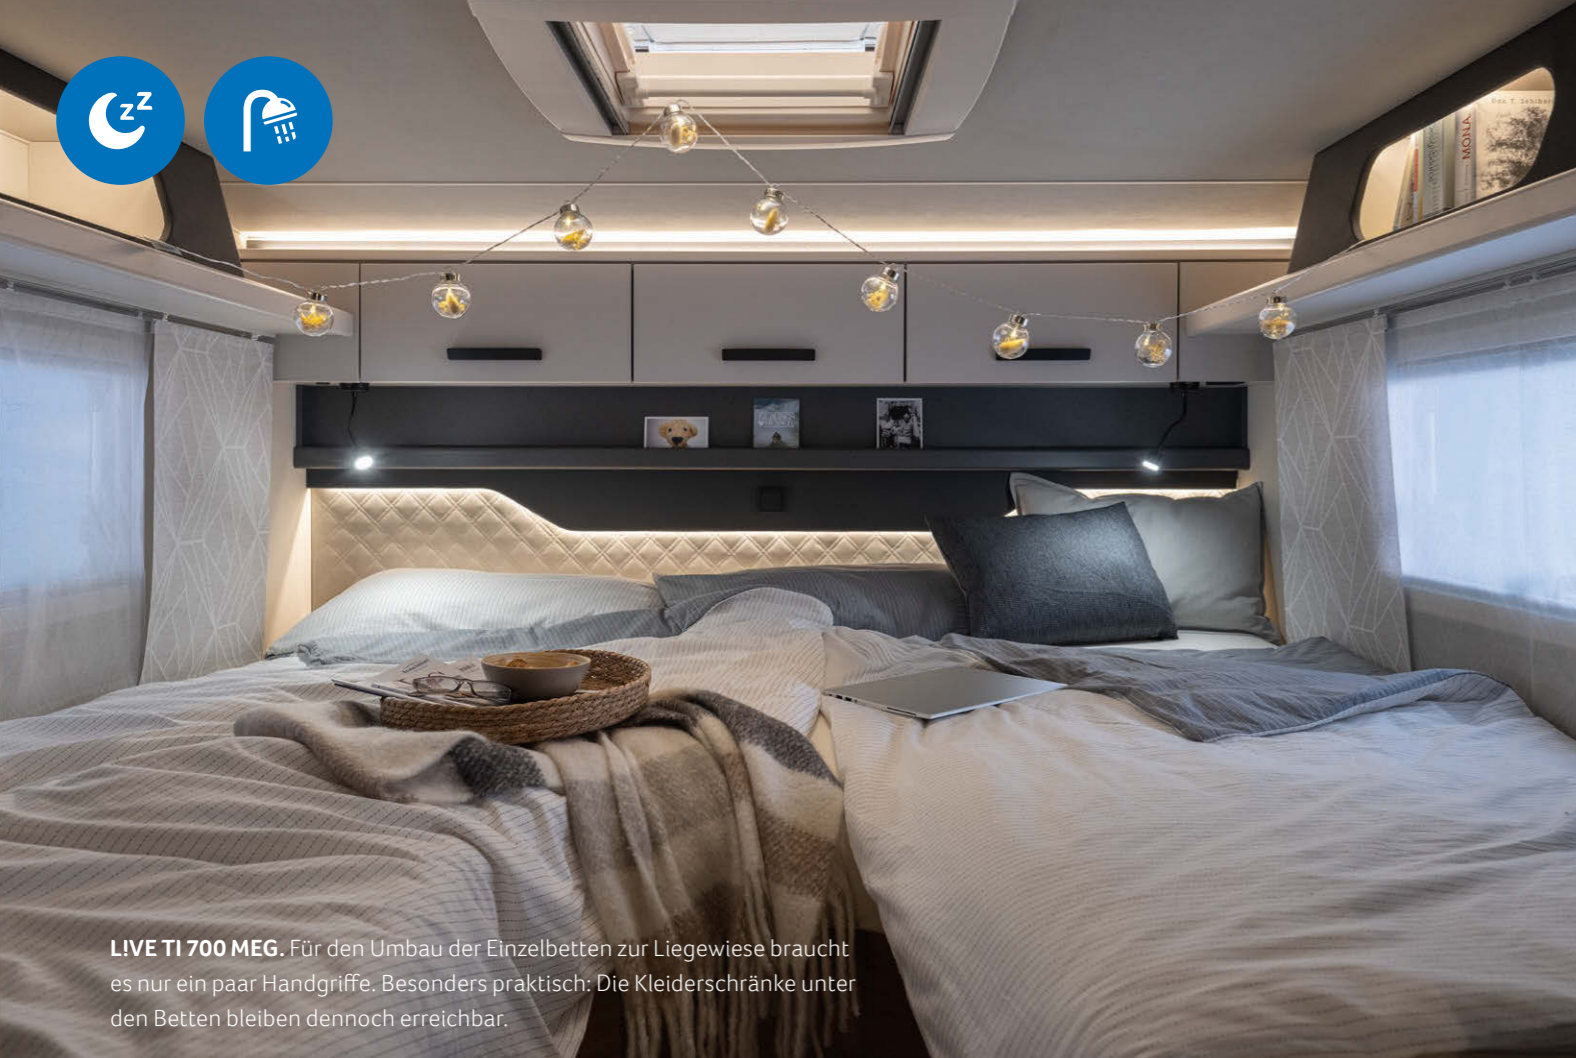

LIVE TI 700 MEG. Für den Umbau der Einzelbetten zur Liegewiese braucht es nur ein paar Handgriffe. Besonders praktisch: Die Kleiderschränke unter den Betten bleiben dennoch erreichbar.

ERHOLT AUF ERKUNDUNGSTOUR

Aus der großzügigen Dusche direkt auf spannende Erkundungstour gehen. Und am Abend ins gemütliche Bett fallen und vollkommen entspannen.