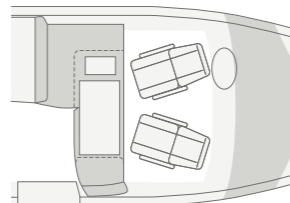

LIVE TI 700 MEG. Tür und Klappe öffnen, schon haben Sie bequemen Zugang zu den geräumigen Kleiderschränken, inklusive Kleiderstange auf beiden Seiten.