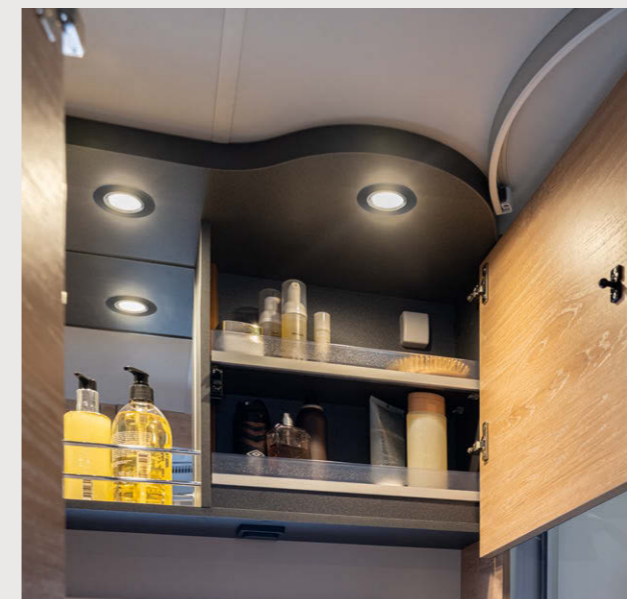

LIVE TI 700 MEG. Im Spiegelschrank ist jede Menge Platz für Ihre Badutensilien. Die Spiegelflächen erhöhen das großzügige Raumgefühl zusätzlich.

Geräumiges
Längsbad

Durchdachtes
Komfortbad

BETTENVARIANTEN

2 Schlafplätze	590 MF
2-3 Schlafplätze	650 MF, 650 MEG
2-4 Schlafplätze	700 MEG

BADVARIANTEN

Komfortbad	650 MEG
Hecklängsbad	590 MF, 650 MF
Fixbad	700 MEG