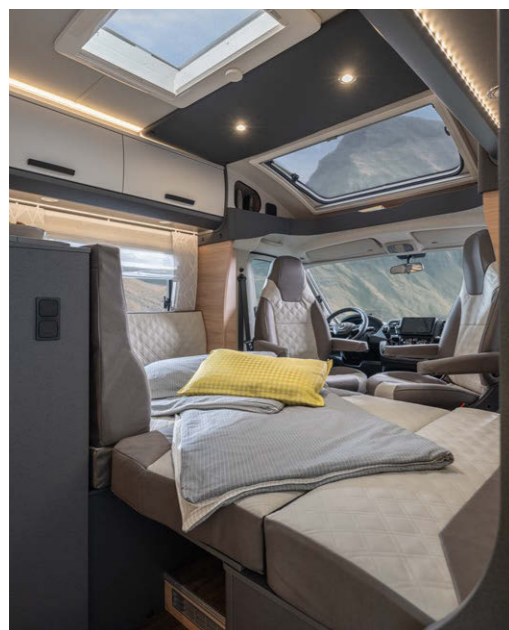

LIVE TI 700 MEG. Komfort für Beine und Sinne: In der Sitzgruppe mit Einsäulenhubtisch genießen Sie optimale Bewegungsfreiheit. Die Ambientebeleuchtung sorgt dabei für eine gemütliche Atmosphäre (optional).

LOUNGEVARIANTE

Monositzbank 590 MF, 650 MF, 650 MEG, 700 MEG

KÜCHENVARIANTEN

Längsküche 590 MF, 650 MEG
Winkelküche 650 MF, 700 MEG

LIVE TI 700 MEG. Für den Umbau der Einzelbetten zur Liegewiese braucht es nur ein paar Handgriffe. Besonders praktisch: Die Kleiderschränke unter den Betten bleiben dennoch erreichbar.

ERHOLT AUF ERKUNDUNGSTOUR

Aus der großzügigen Dusche direkt auf spannende Erkundungstour gehen. Und am Abend ins gemütliche Bett fallen und vollkommen entspannen.

LIVE TI 700 MEG. Die Sitzcke samt Tisch und Seitensitz lassen sich zu einem praktischen Gästebett für einen Erwachsenen oder für zwei Kinder umbauen. So ist man für jedes Übernachtungsszenario bestens gewappnet.

Flexibles
Gästebett

LIVE TI 700 MEG. Tür und Klappe öffnen, schon haben Sie bequemen Zugang zu den geräumigen Kleiderschränken, inklusive Kleiderstange auf beiden Seiten.

Großzügiges
Fixbad

LIVE TI 700 MEG. Das edle Interieurdesign mit dunklem Holzdekor, sowie schwarzen Armaturen und Griffen ist Wellness pur.