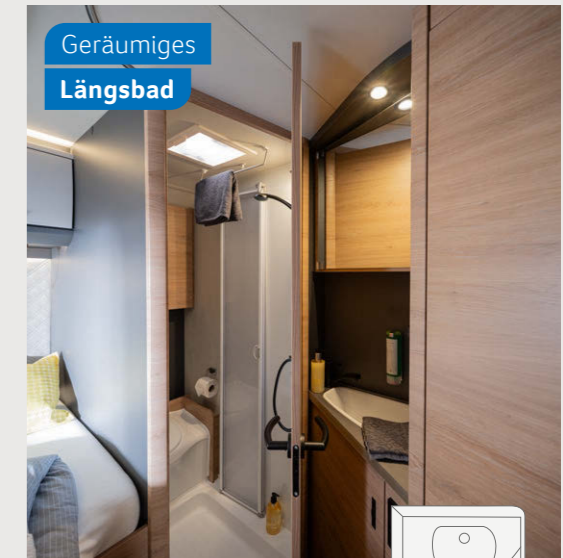

Geräumiges
Längsbad

Durchdachtes
Komfortbad

BETTENVARIANTEN

2 Schlafplätze	590 MF
2-3 Schlafplätze	650 MF, 650 MEG
2-4 Schlafplätze	700 MEG

BADVARIANTEN

Komfortbad	650 MEG
Hecklängsbad	590 MF, 650 MF
Fixbad	700 MEG