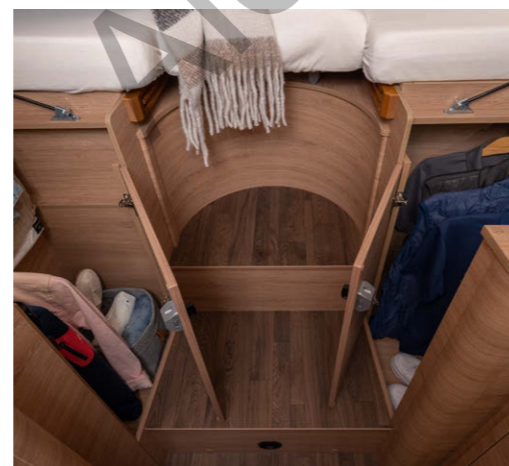

LOUNGEVARIANTE

Monositzbank 590 MF, 650 MF, 650 MEG, 700 MEG

KÜCHENVARIANTEN

Längsküche 590 MF, 650 MEG
Winkelküche 650 MF, 700 MEG

LIVE TI 700 MEG. Für den Umbau der Einzelbetten zur Liegewiese braucht es nur ein paar Handgriffe. Besonders praktisch: Die Kleiderschränke unter den Betten bleiben dennoch erreichbar.

ERHOLT AUF ERKUNDUNGSTOUR

Aus der großzügigen Dusche direkt auf spannende Erkundungstour gehen. Und am Abend ins gemütliche Bett fallen und vollkommen entspannen.

LIVE TI 700 MEG. Die Sitzcke samt Tisch und Seitensitz lassen sich zu einem praktischen Gästebett für einen Erwachsenen oder für zwei Kinder umbauen. So ist man für jedes Übernachtungsszenario bestens gewappnet.

Flexibles
Gästebett

LIVE TI 700 MEG. Tür und Klappe öffnen, schon haben Sie bequemen Zugang zu den geräumigen Kleiderschränken, inklusive Kleiderstange auf beiden Seiten.

Großzügiges
Fixbad

LIVE TI 700 MEG. Das edle Interieurdesign mit dunklem Holzdekor, sowie schwarzen Armaturen und Griffen ist Wellness pur.