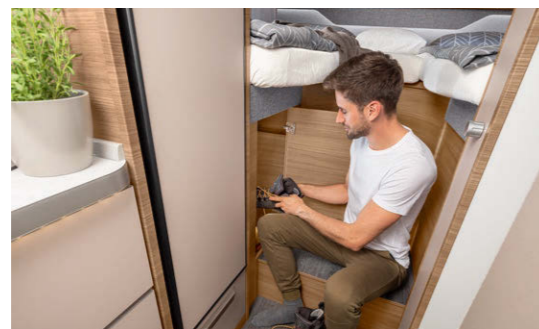

LOUNGEVARIANTE

Monositzbank 550 MF, 640 MEG,
650 MEG

KÜCHENVARIANTEN

Kompaktküche 550 MF
Längsküche 640 MEG, 650 MEG

Großzügige Einzelbetten

VAN TI 650 MEG. Das aufwendige Lichtkonzept sorgt für ein besonders gemütliches Ambiente. Dank der praktischen Stromanschlüsse (USB und 230V) laden nicht nur Sie, sondern auch Ihr Smartphone über Nacht wieder auf.