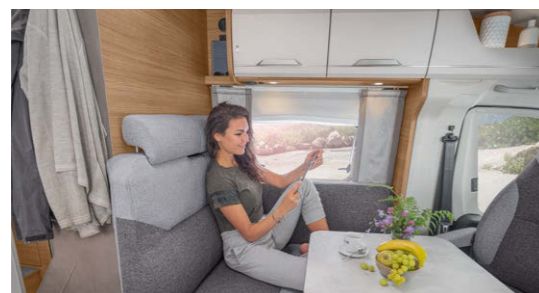

FIAT 550 MF & 650 MEG
sind auf Fiat-Chassis gebaut.

640 MEG ist auf
VW-Chassis gebaut.

L-Sitzbank
mit Seitensitz

VAN TI 550 MF. Der 550 MF überzeugt mit offenen Blickachsen und kann optional mit der extrakomfortablen L-Sitzgruppe inklusive verschiebbarem Einsäulenhüftisch ausgestattet werden. Das schafft zusätzlichen Wohnraum und ermöglicht optimale Bewegungsfreiheit.

AUSSEN KOMPAKT INNEN GROSSARTIG

Der Möbelbau von Meisterhand, die integrierte Ambientebeleuchtung sowie die smart platzierten Staufächer machen den VAN TI so einzigartig.

Komfortable
Monositzbank

VAN TI 650 MEG. Für höchsten Sitzkomfort & eine gesunde Körperhaltung sind die Rückenpolster mit optimiertem Volumen sowie einer ergonomisch gewölbten Lordosenstütze ausgestattet.

LOUNGEVARIANTE

Monositzbank 550 MF, 640 MEG,
650 MEG

KÜCHENVARIANTEN

Kompaktküche 550 MF
Längsküche 640 MEG, 650 MEG

Großzügige Einzelbetten

VAN TI 650 MEG. Das aufwendige Lichtkonzept sorgt für ein besonders gemütliches Ambiente. Dank der praktischen Stromanschlüsse (USB und 230V) laden nicht nur Sie, sondern auch Ihr Smartphone über Nacht wieder auf.