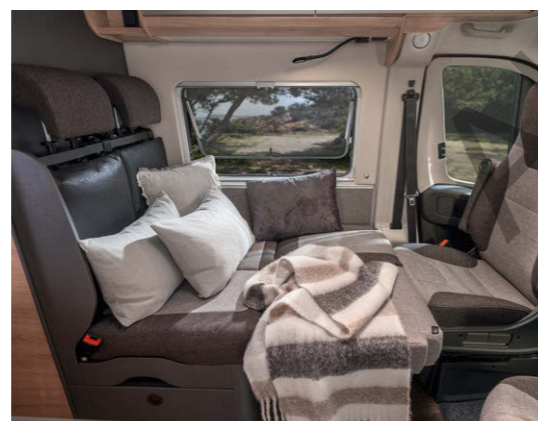

Highlights

- + Zahlreiche Bettvarianten im Heck (grundrissabhängig)
- + Modernes KNAUS Interieurdesign
- + Innovative CLEANFLEX Toilette
- + Geräumige Dusche durch variable Toilette

540 ROAD

- + 4 gurtgesicherte Sitzplätze
- + 2-4 Schlafplätze
- + Querbett

KÜCHENVARIANTEN

Kompaktküche 540 ROAD, 600 LIFETIME, 600 LIFETIME XL
Längsküche 600 STREET, 600 SOLUTION, 600 STREET XL, 630 FREEWAY

PRO VIELSEITIGKEIT UND INNOVATION

Der **BOXLIFE PRO** überzeugt mit einer Vielzahl an Möglichkeiten, sei es im Schlafbereich durch verschiedene Bettvarianten oder im Bad mit dem innovativen Toilettensystem **CLEANFLEX**.

BOXLIFE PRO 600 STREET. Der Stauraum unter dem Bett wurde optimiert. Damit ist die geräumige Heckgarage leicht zugänglich und bietet viel Platz für das gesamte Urlaubs-Equipment.

Gemütliches **Querbett**