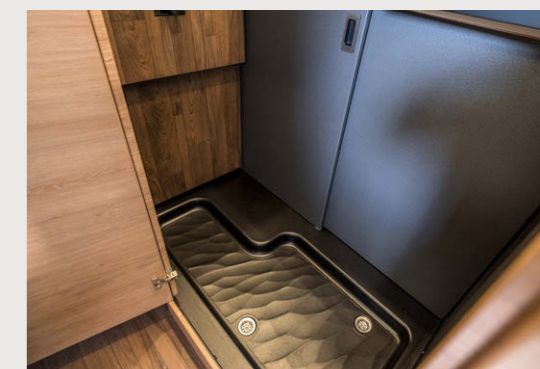

BOXLIFE PRO 600 STREET. Durch die herausgeschobene **CLEANFLEX** Toilette ergibt sich mehr Platz für eine ausgiebige Dusche.

BETTENVARIANTEN

- **2-4 Schlafplätze** 540 ROAD, 600 LIFETIME
- **3-5 Schlafplätze** 600 STREET, 630 FREEWAY
- **5 Schlafplätze** 600 SOLUTION, 600 STREET XL, 600 LIFETIME XL

BADVARIANTE

- **Kompaktbad*** 540 ROAD, 600 STREET, 600 SOLUTION, 600 STREET XL, 600 LIFETIME, 600 LIFETIME XL, 630 FREEWAY

*Raumbad optional möglich