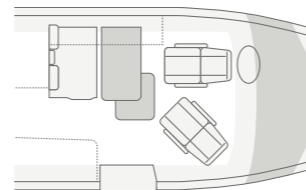

Komfortable
Monositzbank

STATEMENT FÜR WOHNKOMFORT

Dank der Symbiose aus ausgereifter Funktionalität und höchstem Wohnkomfort ist der BOXDRIVE für alle Abenteuer zu haben. Ganz gleich ob Stadterkundung, Naturerlebnis oder ein Abend zu Hause.