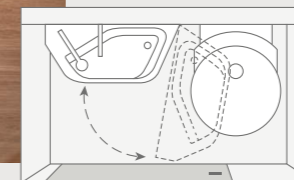

BOXDRIVE 680 ME. Das großzügige Raumbad ist mit einem ausziehbaren Waschbecken ausgestattet, das im ausgezogenen Zustand bis zu 650 x 300 mm groß ist. Dank des klappbaren Spiegels, können Sie sich auch bei ausgeklapptem Waschbecken bestens betrachten.

Exklusives Raumbad

BOXDRIVE 600 XL. Im optionalen Raumbad wird die Raumdusche in den Durchgang verlagert. So erhalten Sie ein besonders großzügiges Platzangebot.

Individuelles Schwenkbad

BOXDRIVE 600 XL. Aus 2 mach 1. Das Schwenkbad bietet je nach Bedarf eine geräumige Duschkabine oder einen großzügigen Waschbereich.