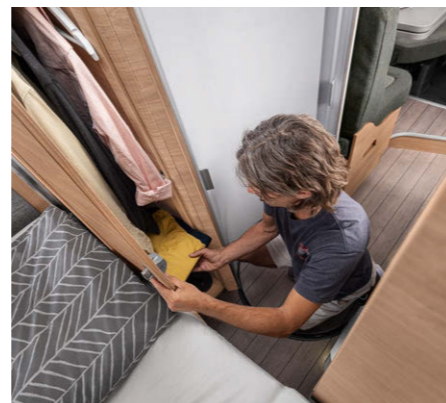

SO IST URLAUB AM SCHÖNSTEN

Ob Langschläfer oder Frühaufsteher - im BOXDRIVE beginnt jeder Urlaubstag mit einem guten Gefühl. Im Bad erwarten Sie viele praktische Details, wie das ausziehbare Waschbecken im Raumbad oder die Schwenkwand im Komfortbad.

BOXDRIVE 680 ME. Die Wandbespannung aus Stoff und das aufwendige Design- und Lichtkonzept sorgen im Schlafbereich für eine gemütliche Wohnatmosphäre.

BOXDRIVE 680 ME. Zwischen Raumbad und Bett befindet sich ein deckenhoher Kleiderschrank mit genügend Platz für Ihre Lieblingsklamotten, die auf keiner Reise fehlen dürfen. Weiteren Stauraum bieten zudem die Oberschränke.

BOXDRIVE 680 ME. Das großzügige Raumbad ist mit einem ausziehbaren Waschbecken ausgestattet, das im ausgezogenen Zustand bis zu 650 x 300 mm groß ist. Dank des klappbaren Spiegels, können Sie sich auch bei ausgeklapptem Waschbecken bestens betrachten.

BOXDRIVE 600 XL. Im optionalen Raumbad wird die Raumdusche in den Durchgang verlagert. So erhalten Sie ein besonders großzügiges Platzangebot.

BOXDRIVE 600 XL. Aus 2 mach 1. Das Schwenkbad bietet je nach Bedarf eine geräumige Duschkabine oder einen großzügigen Waschbereich.

BETTENVARIANTEN

- 3 Schlafplätze 680 ME
- 4-5 Schlafplätze 600 XL

BADVARIANTE

- Schwenkbad* 600 XL, 680 ME

*Raumbad optional möglich