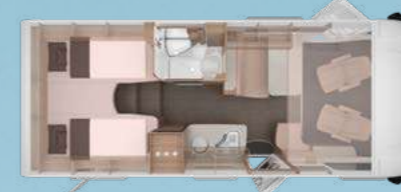

LIVE I 650 MEG